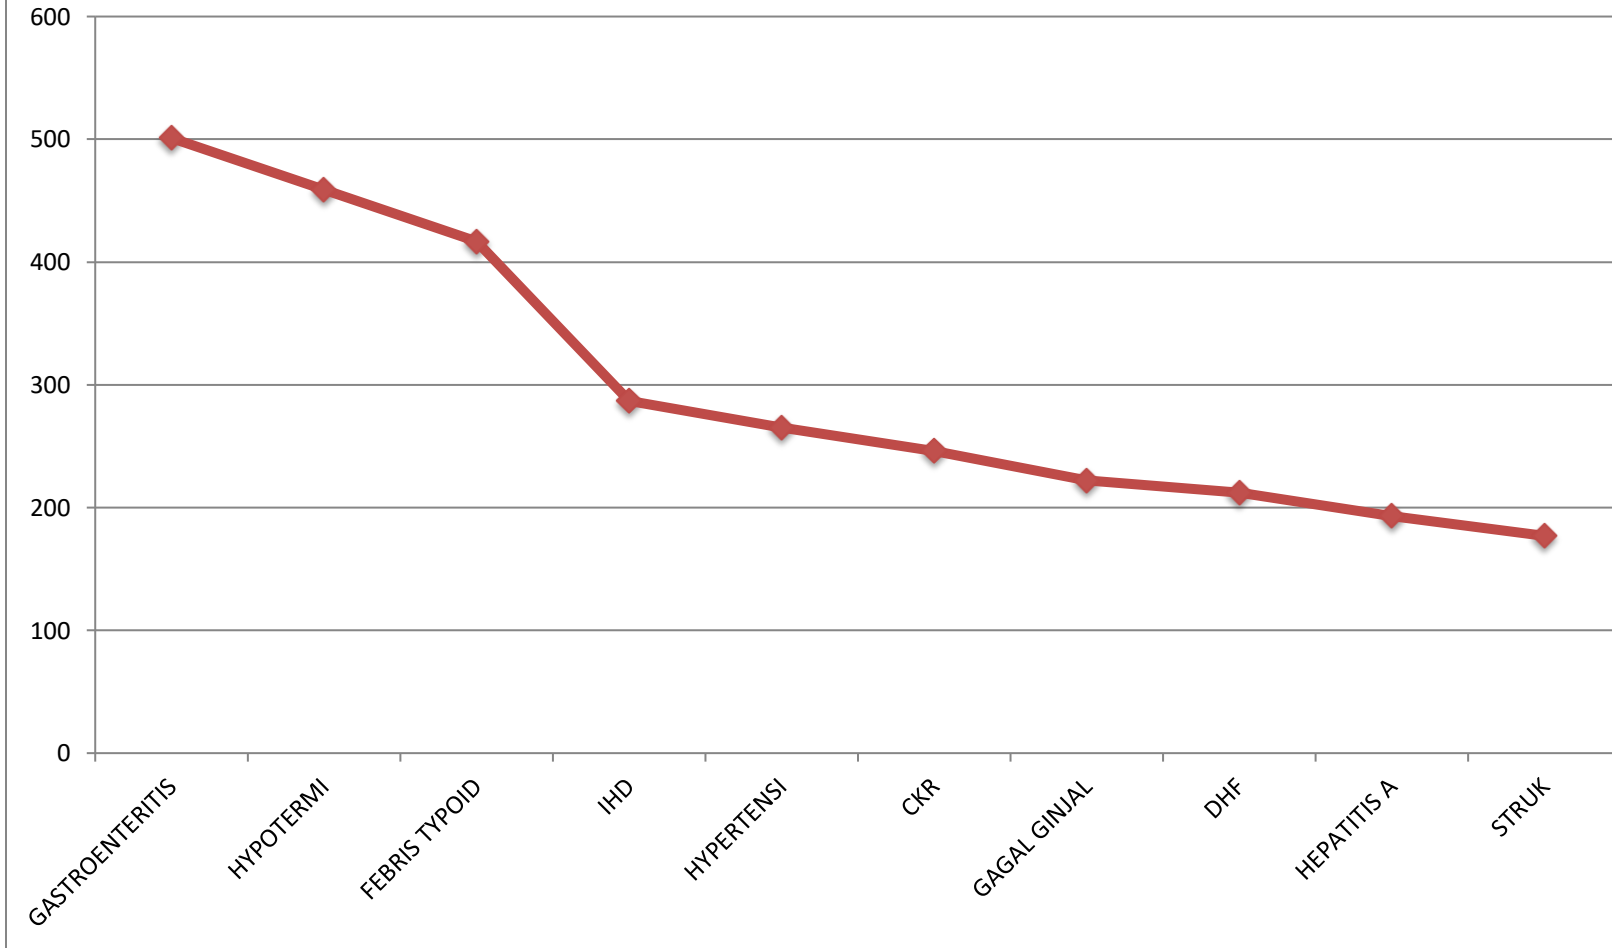

10 BESAR PENYAKIT RAWAT INAP TAHUN 2016

10 BESAR PENYAKIT RAWAT INAP TAHUN 2017

◆	JUMLAH	596	444	385	312	276	205	190	144	108	98
---	--------	-----	-----	-----	-----	-----	-----	-----	-----	-----	----