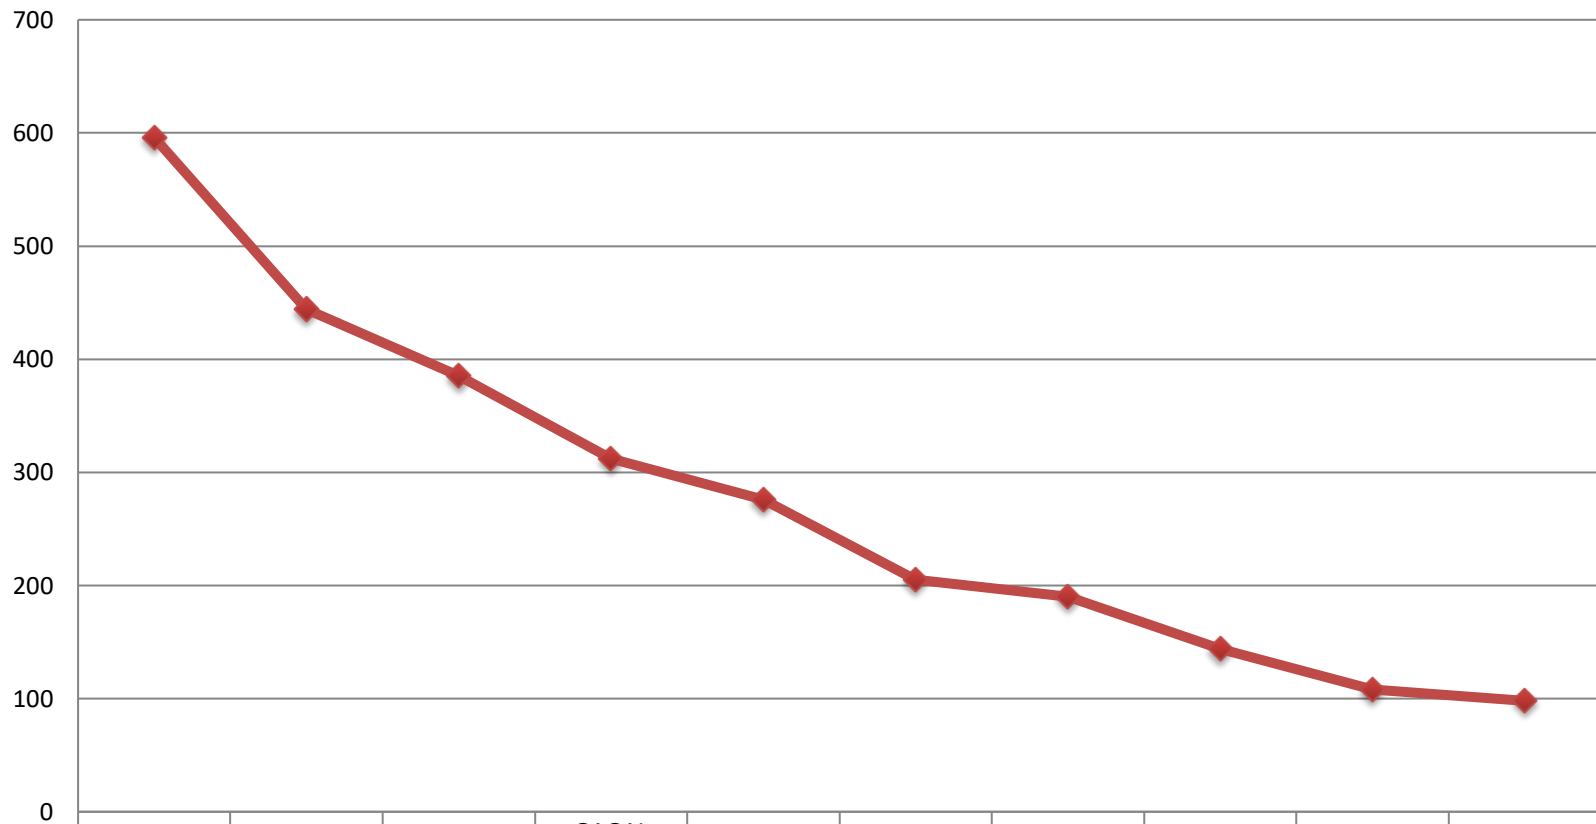

10 BESAR PENYAKIT RAWAT INAP TAHUN 2016

10 BESAR PENYAKIT RAWAT INAP TAHUN 2017

◆	JUMLAH	596	444	385	312	276	205	190	144	108	98
---	--------	-----	-----	-----	-----	-----	-----	-----	-----	-----	----